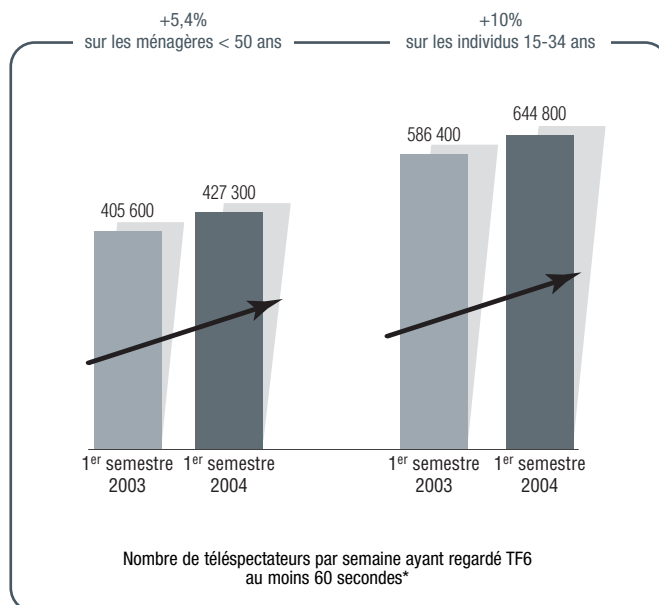

# TF6

**Date de lancement :** 18 décembre 2000

**Actionnariat :** 50% Groupe TF1 et 50% M6

**Horaires de diffusion :** 24h/24

**Réseaux de diffusion en France :** TPS et les principaux réseaux câblés

**Initialisation \*:** près de 5,3 millions d'individus reçoivent TF6 (37%), soit 2 millions de foyers (36%)

## Résultats d'Audience

1<sup>re</sup> chaîne du câble et du satellite auprès de ses abonnés.

Des performances en hausse...

## Ce que les Téléspectateurs pensent de TF6\*\*

TF6, c'est une chaîne...

- ... **moderne et dynamique**  
pour **75%** des femmes 15-49 ans et  
**72%** des individus de 15-34 ans
- ... **sur laquelle on ne va pas par hasard**  
pour **75%** des femmes 15-49 ans et  
**67%** des individus de 15-34 ans